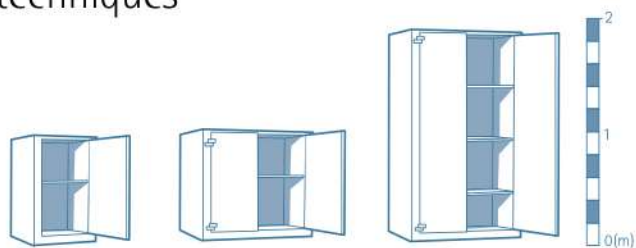

Equipements intérieurs

L'armoire AF II peut être équipée de tablettes amovibles et d'armoires à clé pour vous aider à optimiser l'utilisation de votre espace intérieur.

SERRURES SEULES

Nectra

Moneo

SERRURES ASSOCIÉES

AF II

Caractéristiques techniques

Dimensions (mm)	AF II 25	AF II 45	AF II 75
Hauteur extérieure	1050	1050	1970
Largeur extérieure	568	975	975
Profondeur extérieure (sans poignée/+51 mm avec)	472	472	472
Hauteur intérieure	978	978	1898
Largeur intérieure (sur crémaillère)	555	962	962
Profondeur intérieure	386	386	386
Largeur extérieure porte ouverte à 90°	568	975	975
Largeur extérieure porte ouverte à 180°	922	1704	1704
Profondeur extérieure porte ouverte à 90°	908	908	908
Hauteur passage libre	907	907	1827
Largeur passage libre passage porte ouverte à 90°	317	689	689
Volumes (litres)	210	363	705
Poids (kg)	85	120	186