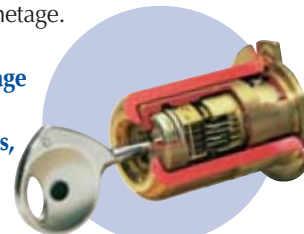

UN CYLINDRE DE HAUTE SÛRETÉ

CONSIDÉRÉ COMME LA RÉFÉRENCE

Pièce maîtresse des serrures de défense Fichet et du bloc-porte blindé Forges Duo G 071, le cylindre 787.Z est conçu pour résister à toute tentative d'ouverture par manipulation ou crochetage.

Une protection en acier traité accroît encore sa **haute résistance aux attaques par sciage, perçage et arrachement.**

Avec ses **100 millions de combinaisons différentes**, il est aujourd'hui considéré comme la référence en matière de cylindre de haute sûreté.